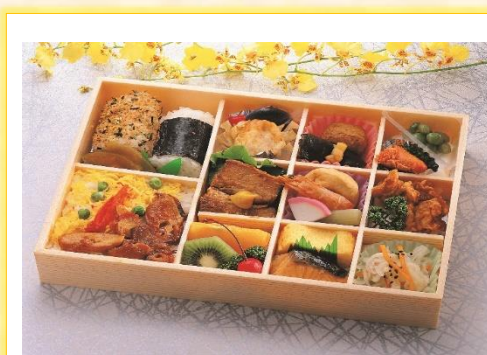

幕の内弁当 (お吸物付き)

旬の食材を彩りよく盛り込んだ
見た目も華やかなお弁当です
移りゆく四季の味をお楽しみください

幕の内 竹 2,000 円(税別)

四季会席 月 3,000 円(税別)

四季会席 羽衣 3,500 円(税別)

- ・ご注文は 3 日前、キャンセルは 2 日前の午前中までの受付になります。
- ・ご注文総額は 1 万円以上より承ります。
- ・折詰弁当容器は 20 個以上より回収致します。ご注文の際にお伝え下さい。
- ・料理内容および容器は季節により多少異なる場合がございます。

折詰弁当 (パック茶付)

学会や会議などのお集りに
博多の食材が詰まった
お弁当を誤用いたしました

博多四季彩弁当 2,000 円(税別)

博多彩り弁当 1,600 円(税別)

博多地鶏弁当 1,000 円(税別)

バラエティ弁当 1,000 円(税別)

博多幕の内弁当 800 円(税別)

ボリューム弁当 800 円(税別)