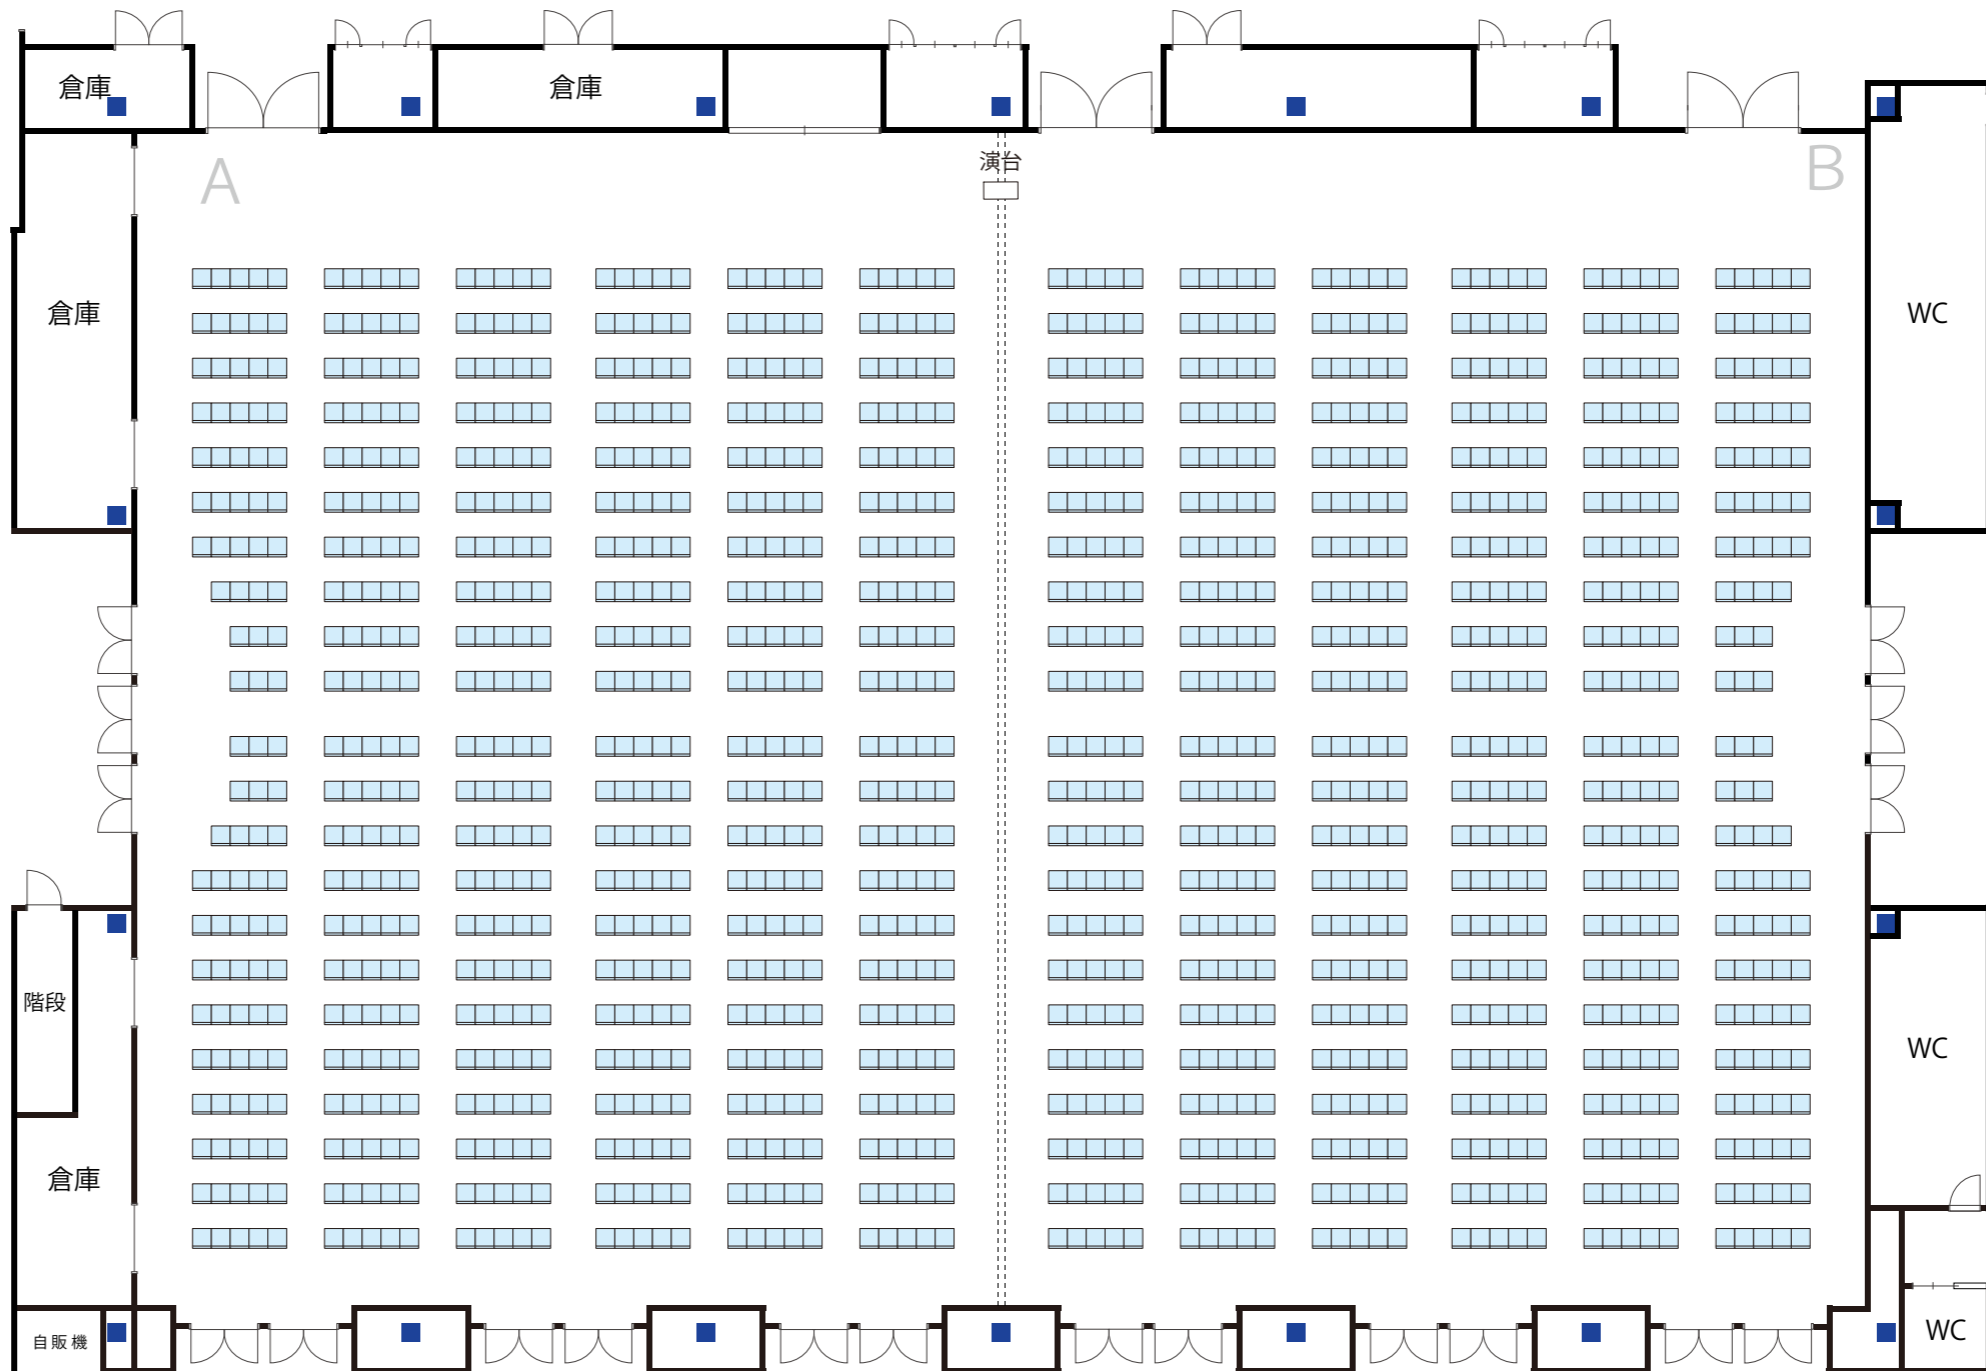

ホール  
シアター1300席

1/200 (A3)

ホールA  
シアター650席

ホールB  
シアター650席

1/200 (A3)

ホール  
シアター1300席

1/200 (A3)

ホール  
スクール 600席(900席)

1/200 (A3)

ホールA

スクール 272席(408席)

ホールB

スクール 272席(408席)

1/200 (A3)

ホール  
スクール 600席(900席)

1/200 (A3)