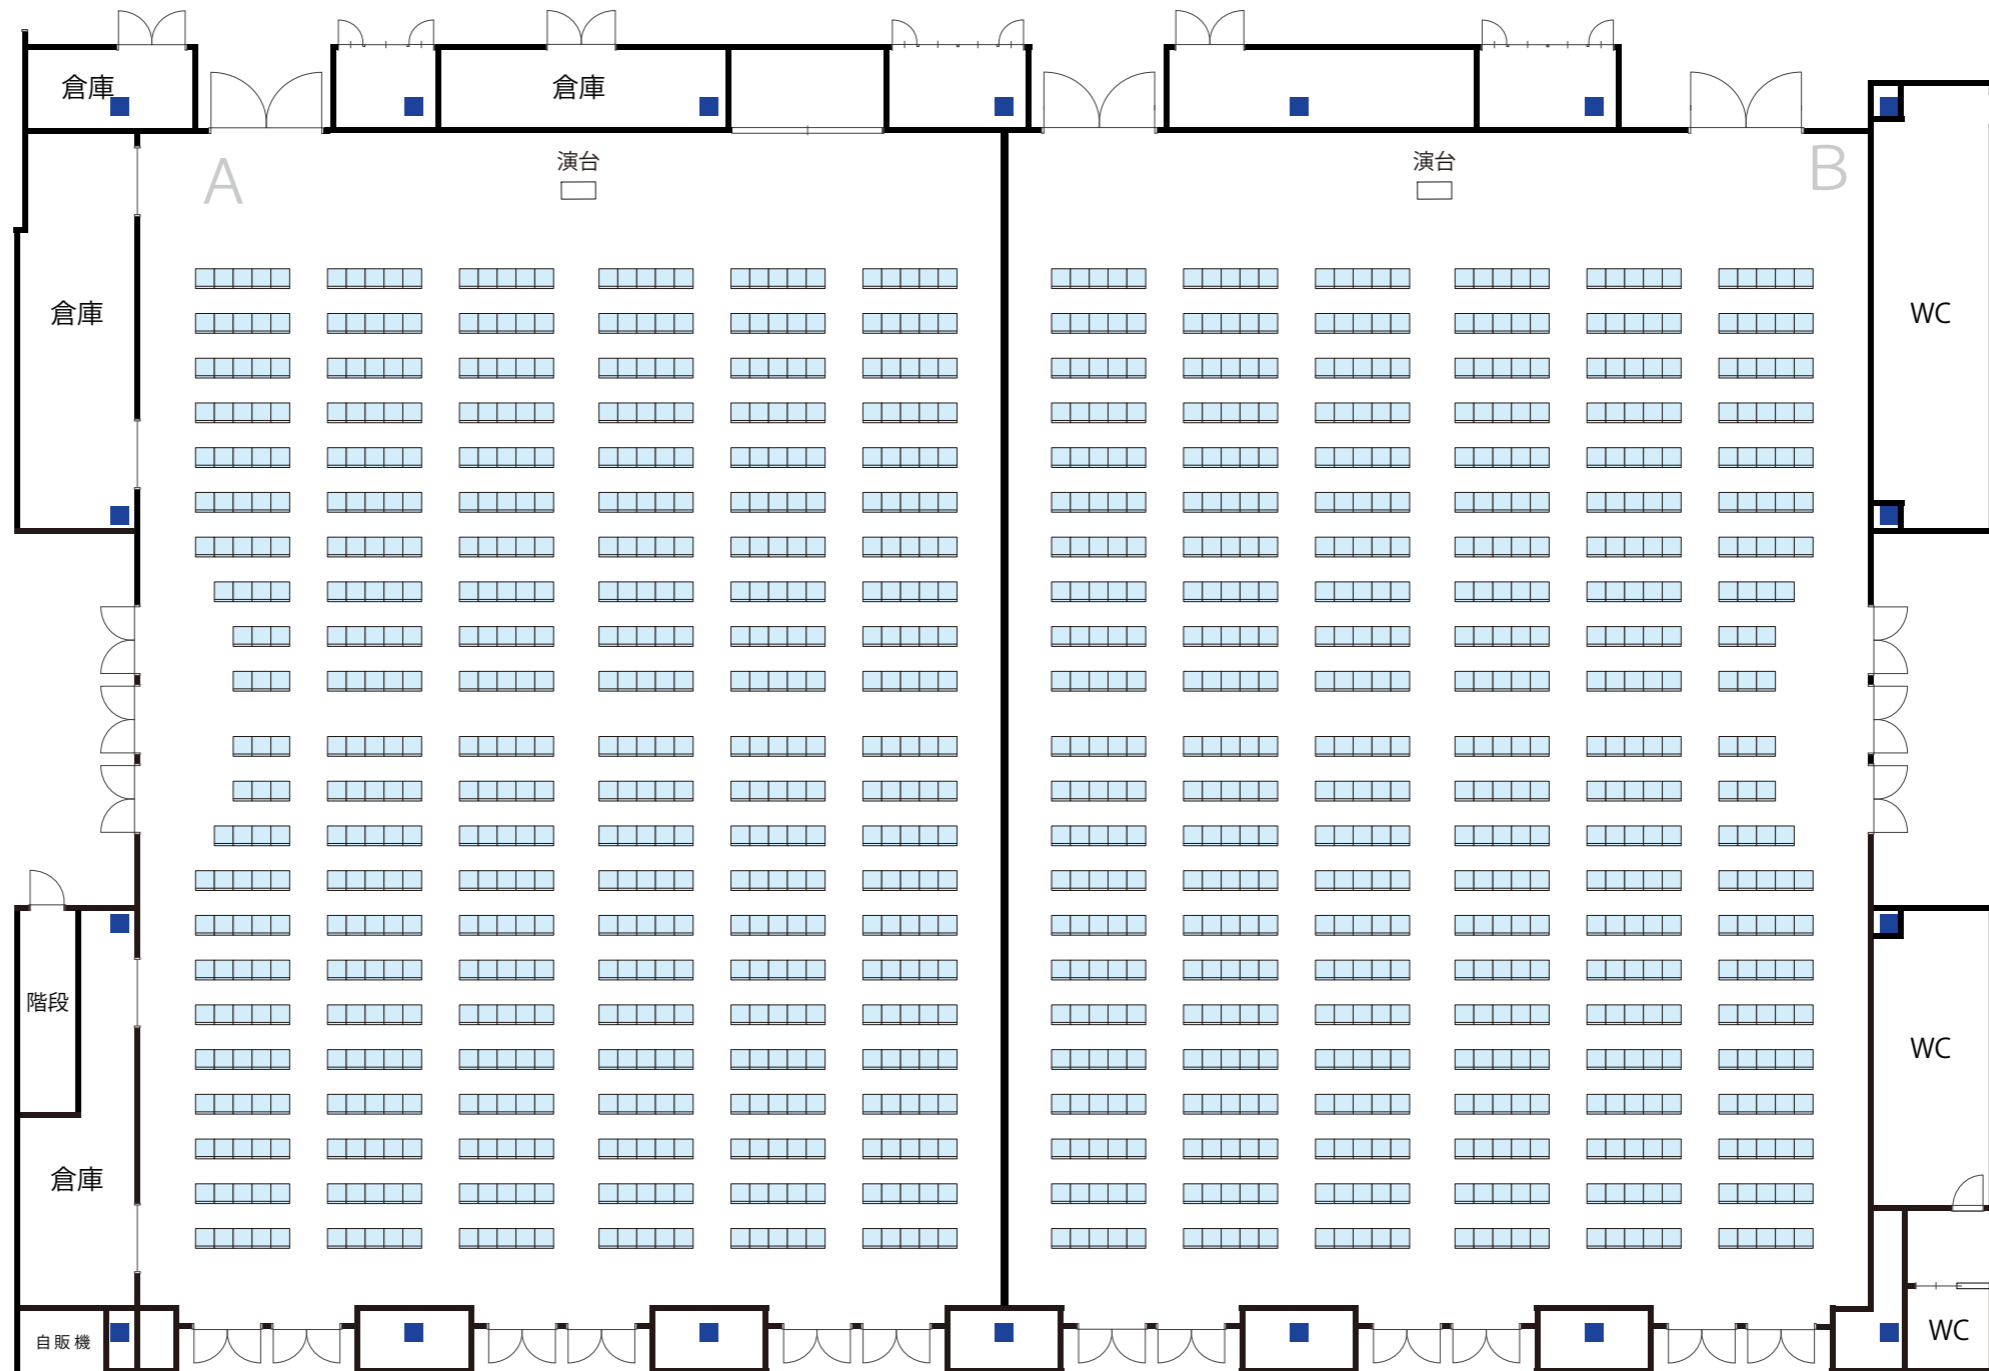

ホール  
シアター1300席

1/200 (A3)

ホールA  
シアター650席

ホールB  
シアター650席

1/200 (A3)

ホール  
シアター1300席

1/200 (A3)

ホール  
スクール 600席(900席)

1/200 (A3)

ホールA

スクール 272席(408席)

ホールB

スクール 272席(408席)

1/200 (A3)

ホール  
スクール 600席(900席)

1/200 (A3)