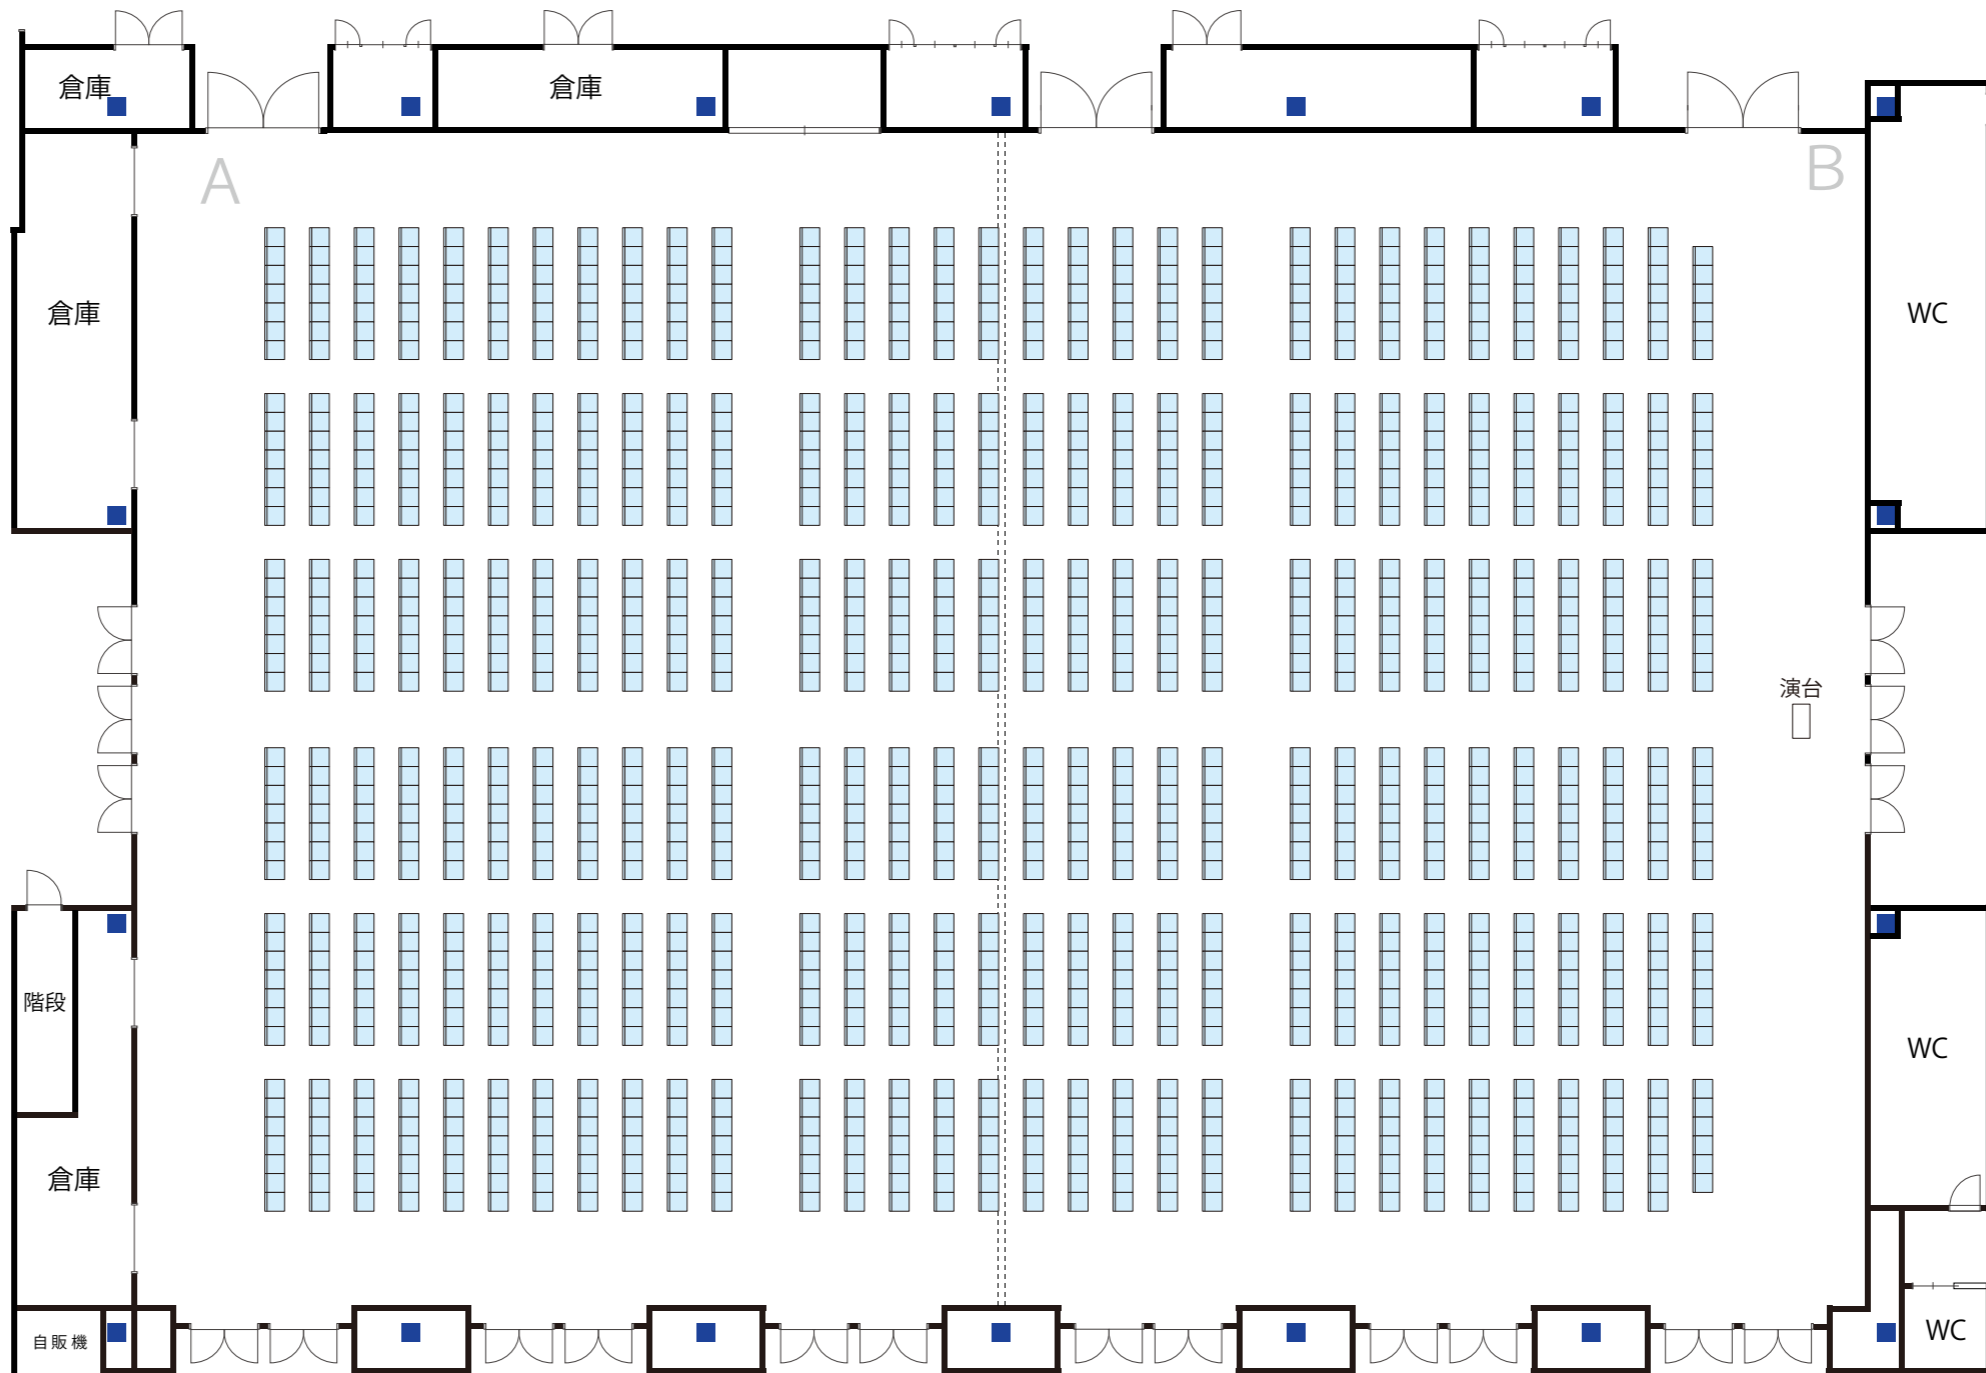

ホール  
シアター1300席

1/200 (A3)

ホールA  
シアター650席

ホールB  
シアター650席

1/200 (A3)

ホール  
シアター1300席

1/200 (A3)

ホール  
スクール 600席(900席)

1/200 (A3)

ホールA

スクール 272席(408席)

ホールB

スクール 272席(408席)

1/200 (A3)

ホール  
スクール 600席(900席)

1/200 (A3)