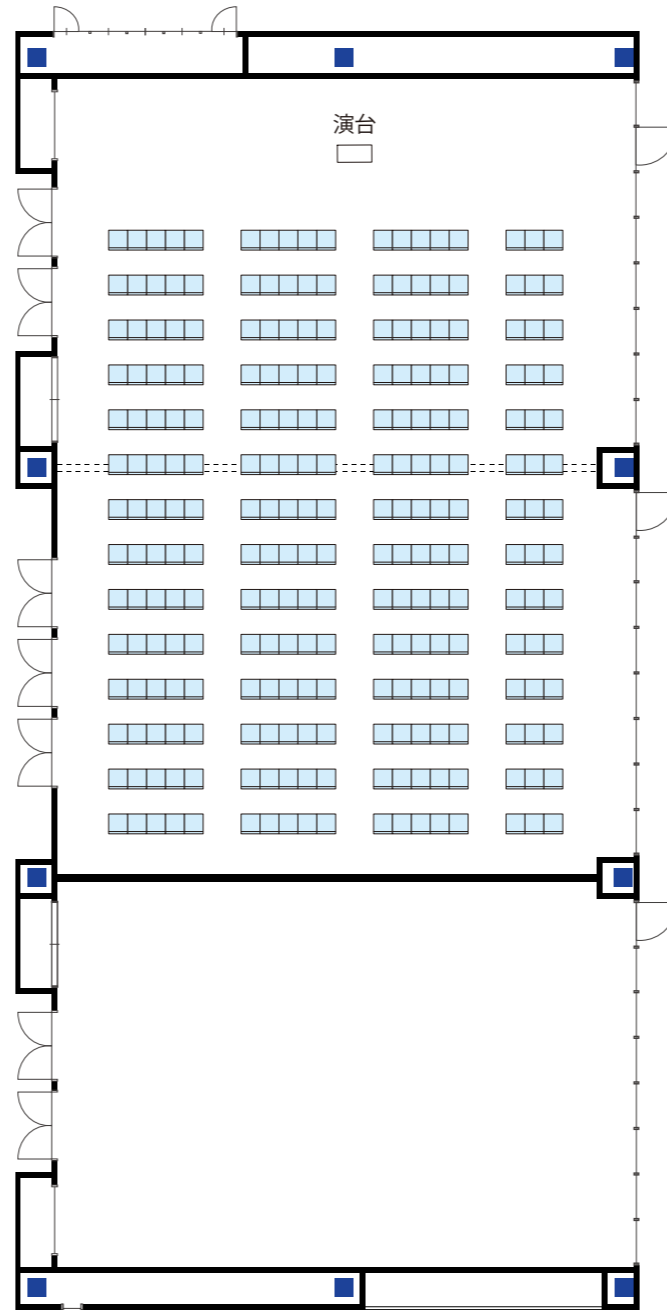

カンファレンス  
シアター 376席

1/200 (A3)

カンファレンス①+②  
シアター 252席

1/200 (A3)

カンファレンス②+③  
シアター 252席

1/200 (A3)

カンファレンス①  
シアター 126席

カンファレンス②  
シアター 126席

カンファレンス③  
シアター 126席

1/200 (A3)

カンファレンス  
スクール 180席(270席)

カンファレンス①+②  
スクール 120席(180席)

カンファレンス②+③  
スクール 120席(180席)

1/200 (A3)

**カンファレンス①**  
スクール 64席(96席)

**カンファレンス②**  
スクール 64席(96席)

**カンファレンス③**  
スクール 64席(96席)