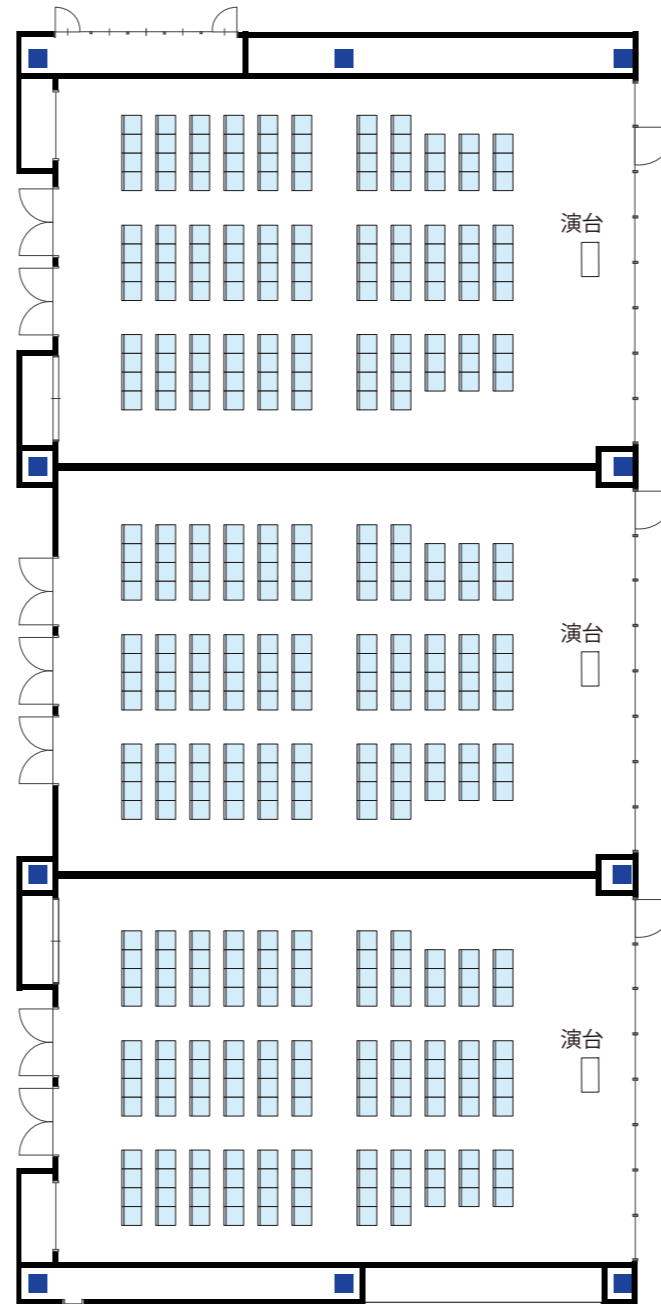

カンファレンス  
シアター 376席

1/200 (A3)

カンファレンス①+②  
シアター 252席

1/200 (A3)

カンファレンス②+③  
シアター 252席

1/200 (A3)

カンファレンス①  
シアター 126席

カンファレンス②  
シアター 126席

カンファレンス③  
シアター 126席

1/200 (A3)

カンファレンス  
スクール 180席(270席)

カンファレンス①+②  
スクール 120席(180席)

カンファレンス②+③  
スクール 120席(180席)

1/200 (A3)

**カンファレンス①**  
スクール 64席(96席)

**カンファレンス②**  
スクール 64席(96席)

**カンファレンス③**  
スクール 64席(96席)