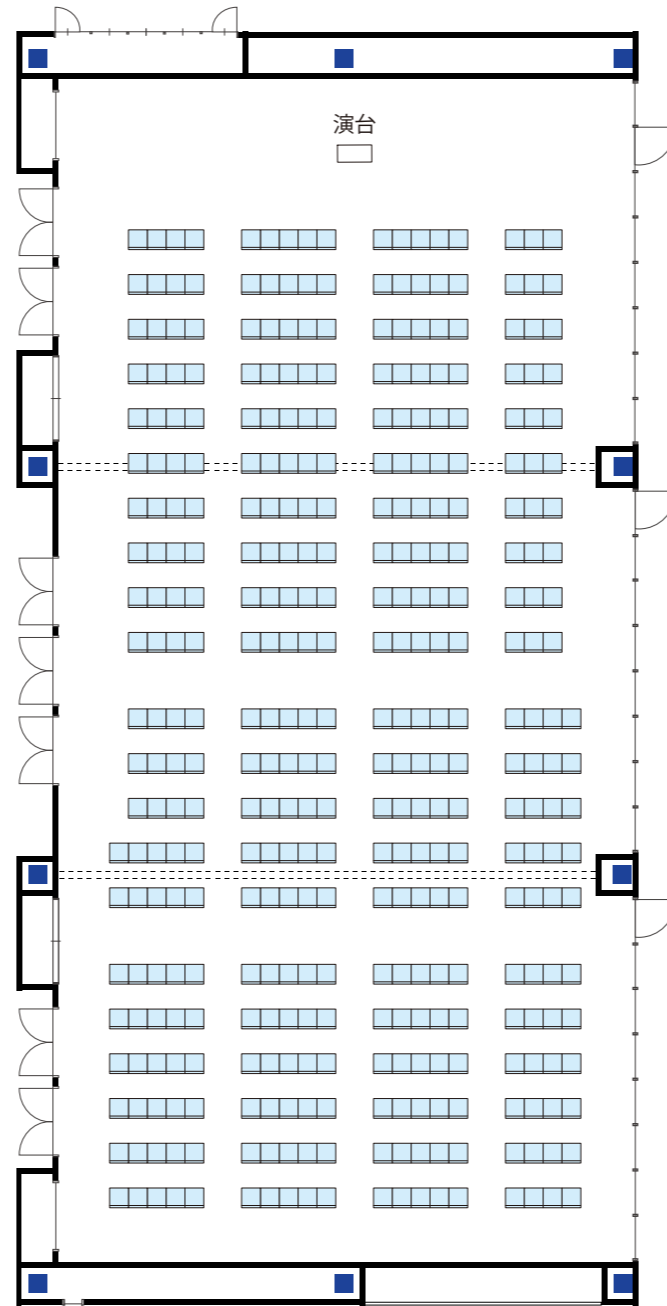

カンファレンス  
シアター 376席

1/200 (A3)

カンファレンス①+②  
シアター 252席

1/200 (A3)

カンファレンス②+③  
シアター 252席

1/200 (A3)

カンファレンス①  
シアター 126席

カンファレンス②  
シアター 126席

カンファレンス③  
シアター 126席

1/200 (A3)

カンファレンス  
スクール 180席(270席)

カンファレンス①+②  
スクール 120席(180席)

カンファレンス②+③  
スクール 120席(180席)

1/200 (A3)

**カンファレンス①**  
スクール 64席(96席)

**カンファレンス②**  
スクール 64席(96席)

**カンファレンス③**  
スクール 64席(96席)