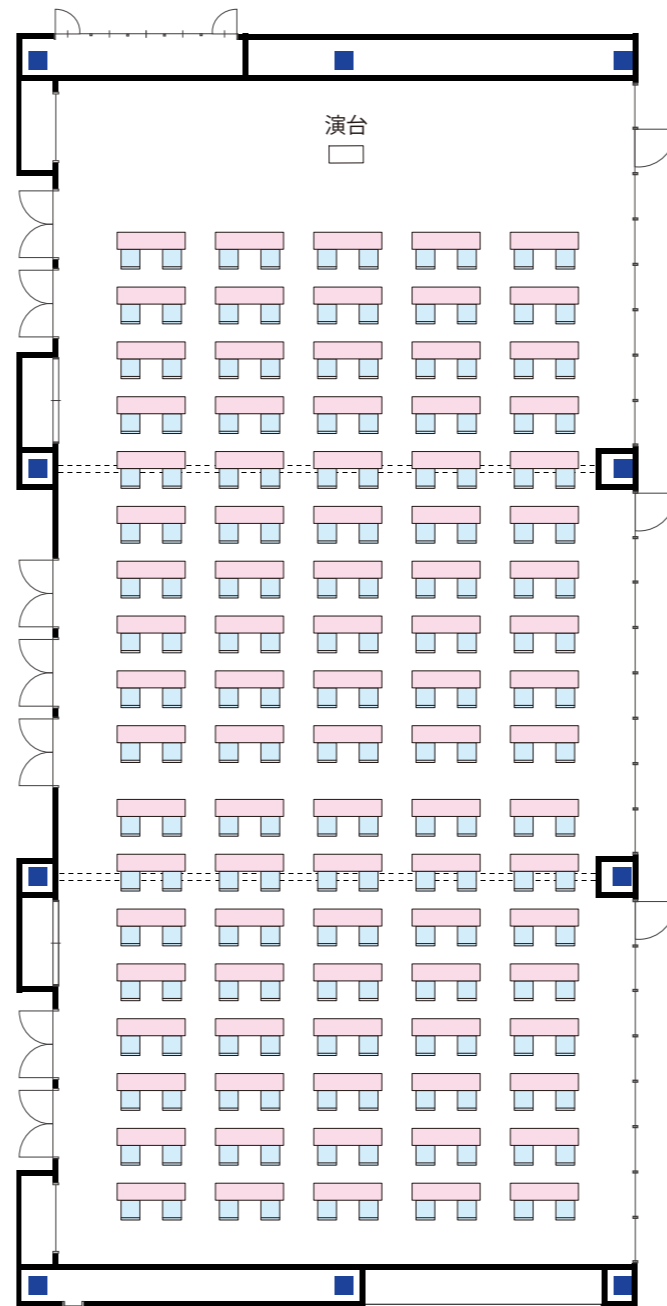

カンファレンス  
シアター 376席

1/200 (A3)

カンファレンス①+②  
シアター 252席

1/200 (A3)

カンファレンス②+③  
シアター 252席

1/200 (A3)

カンファレンス①  
シアター 126席

カンファレンス②  
シアター 126席

カンファレンス③  
シアター 126席

1/200 (A3)

カンファレンス  
スクール 180席(270席)

カンファレンス①+②  
スクール 120席(180席)

カンファレンス②+③  
スクール 120席(180席)

1/200 (A3)

**カンファレンス①**  
スクール 64席(96席)

**カンファレンス②**  
スクール 64席(96席)

**カンファレンス③**  
スクール 64席(96席)