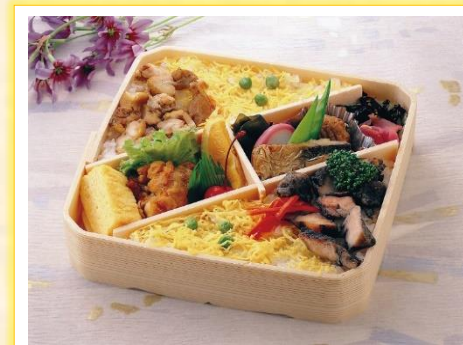

幕の内弁当 (お吸物付き)

旬の食材を彩りよく盛り込んだ
見た目も華やかなお弁当です
移りゆく四季の味をお楽しみください

幕の内 竹 2,160 円(税込)

四季会席 月 3,240 円(税込)

四季会席 羽衣 3,780 円(税込)

- ・ご注文は 3 日前、キャンセルは 2 日前の午前中までの受付になります。
- ・ご注文総額は 10,800 円以上より承ります。
- ・折詰弁当容器は 20 個以上より回収致します。ご注文の際にお伝え下さい。
- ・料理内容および容器は季節により多少異なる場合がございます。

折詰弁当 (パック茶付)

学会や会議などのお集りに
博多の食材が詰まった
お弁当をご用意いたしました

博多四季彩弁当 2,160 円(税込)

博多彩り弁当 1,728 円(税込)

博多地鶏弁当 1,080 円(税込)

バラエティ弁当 1,080 円(税込)

博多幕の内弁当 864 円(税込)

ボリューム弁当 864 円(税込)