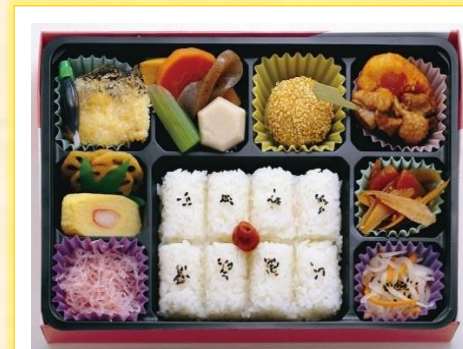

幕の内弁当 (お吸物付き)

旬の食材を彩りよく盛り込んだ
見た目も華やかなお弁当です
移りゆく四季の味をお楽しみください

幕の内 竹 2,160 円(税込)

四季会席 月 3,240 円(税込)

四季会席 羽衣 3,780 円(税込)

- ・ご注文は 3 日前、キャンセルは 2 日前の午前中までの受付になります。
- ・ご注文総額は 10,800 円以上より承ります。
- ・折詰弁当容器は 20 個以上より回収致します。ご注文の際にお伝え下さい。
- ・料理内容および容器は季節により多少異なる場合がございます。

折詰弁当 (パック茶付)

学会や会議などのお集りに
博多の食材が詰まった
お弁当をご用意いたしました

博多四季彩弁当 2,160 円(税込)

博多彩り弁当 1,728 円(税込)

博多地鶏弁当 1,080 円(税込)

バラエティ弁当 1,080 円(税込)

博多幕の内弁当 864 円(税込)

ボリューム弁当 864 円(税込)