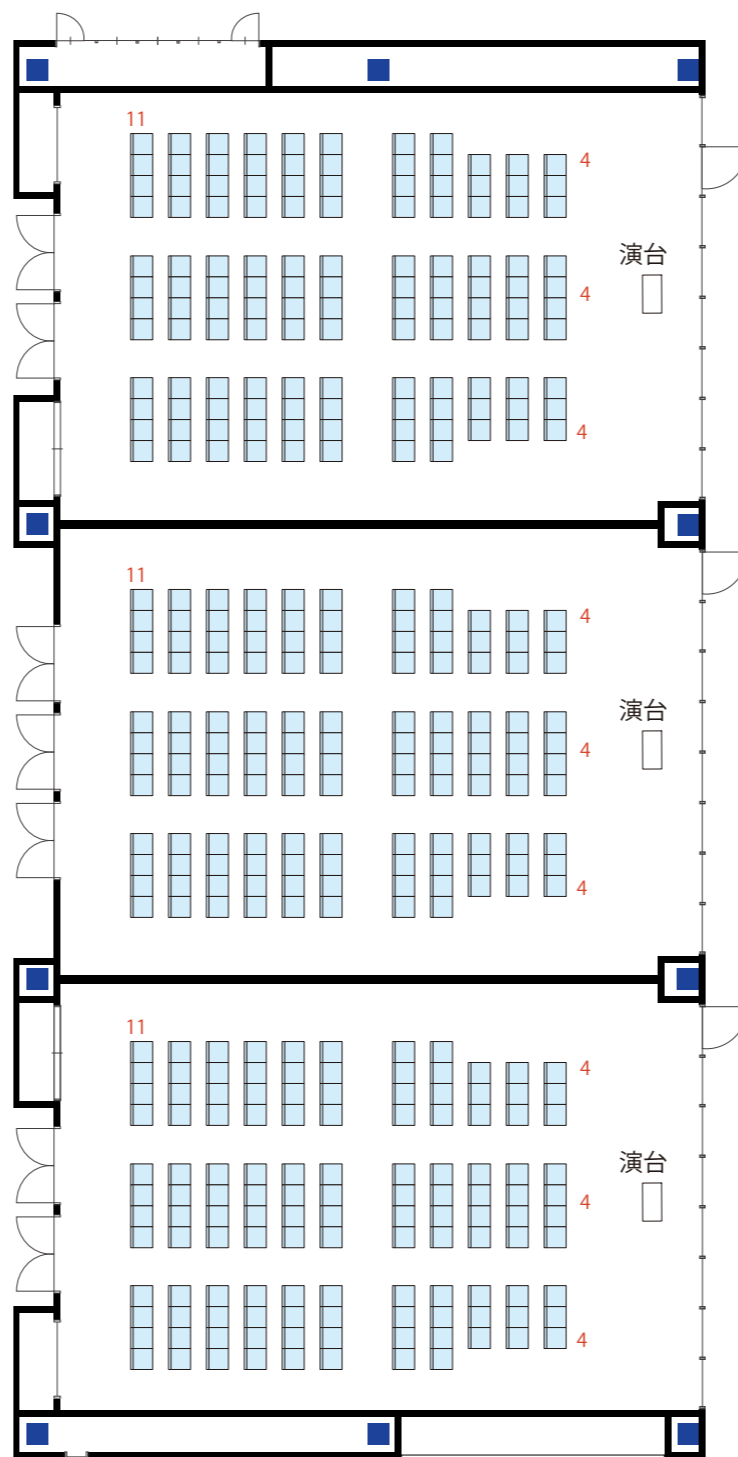

1/200 (A3)

1/200 (A3)

カンファレンス②+③  
シアター 252席

1/200 (A3)

カンファレンス①  
シアター 126席

カンファレンス②  
シアター 126席

カンファレンス③  
シアター 126席

1/200 (A3)

1/200 (A3)

1/200 (A3)

カンファレンス②+③  
スクール 120席(180席)

1/200 (A3)

カンファレンス①  
スクール 64席(96席)

カンファレンス②  
スクール 64席(96席)

カンファレンス③  
スクール 64席(96席)

1/200 (A3)