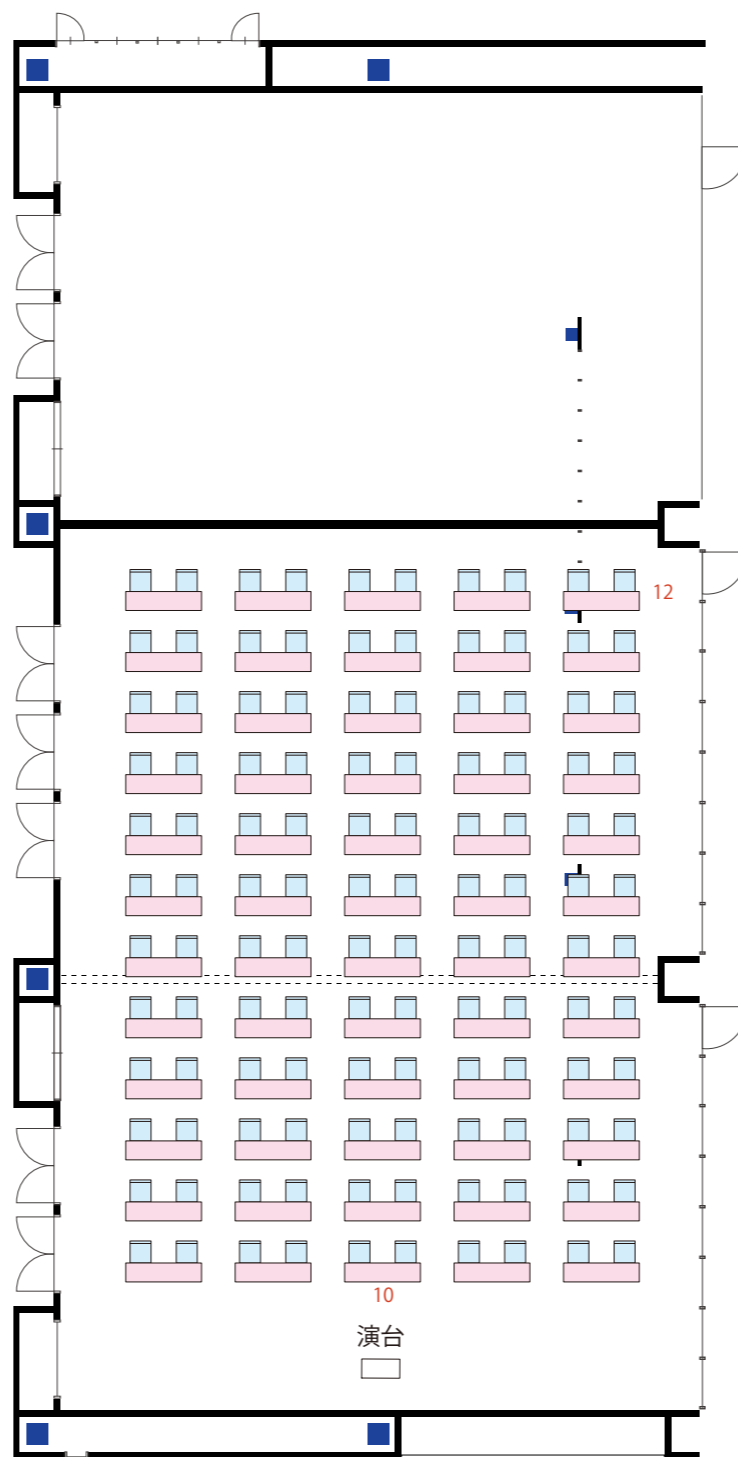

1/200 (A3)

1/200 (A3)

カンファレンス②+③  
シアター 252席

1/200 (A3)

カンファレンス①  
シアター 126席

カンファレンス②  
シアター 126席

カンファレンス③  
シアター 126席

1/200 (A3)

1/200 (A3)

1/200 (A3)

カンファレンス②+③  
スクール 120席(180席)

1/200 (A3)

カンファレンス①  
スクール 64席(96席)

カンファレンス②  
スクール 64席(96席)

カンファレンス③  
スクール 64席(96席)

1/200 (A3)