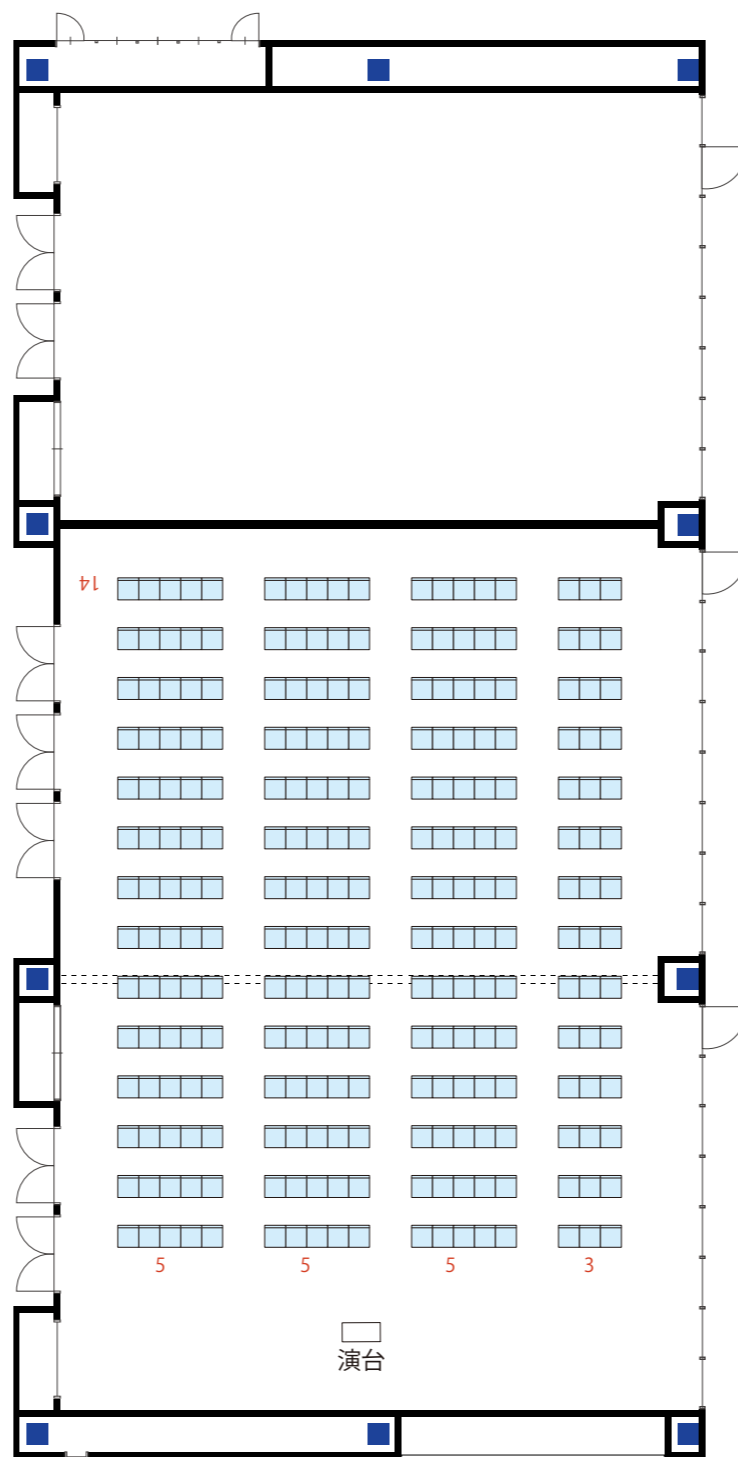

1/200 (A3)

1/200 (A3)

カンファレンス②+③  
シアター 252席

1/200 (A3)

カンファレンス①  
シアター 126席

カンファレンス②  
シアター 126席

カンファレンス③  
シアター 126席

1/200 (A3)

1/200 (A3)

1/200 (A3)

カンファレンス②+③  
スクール 120席(180席)

1/200 (A3)

カンファレンス①  
スクール 64席(96席)

カンファレンス②  
スクール 64席(96席)

カンファレンス③  
スクール 64席(96席)

1/200 (A3)