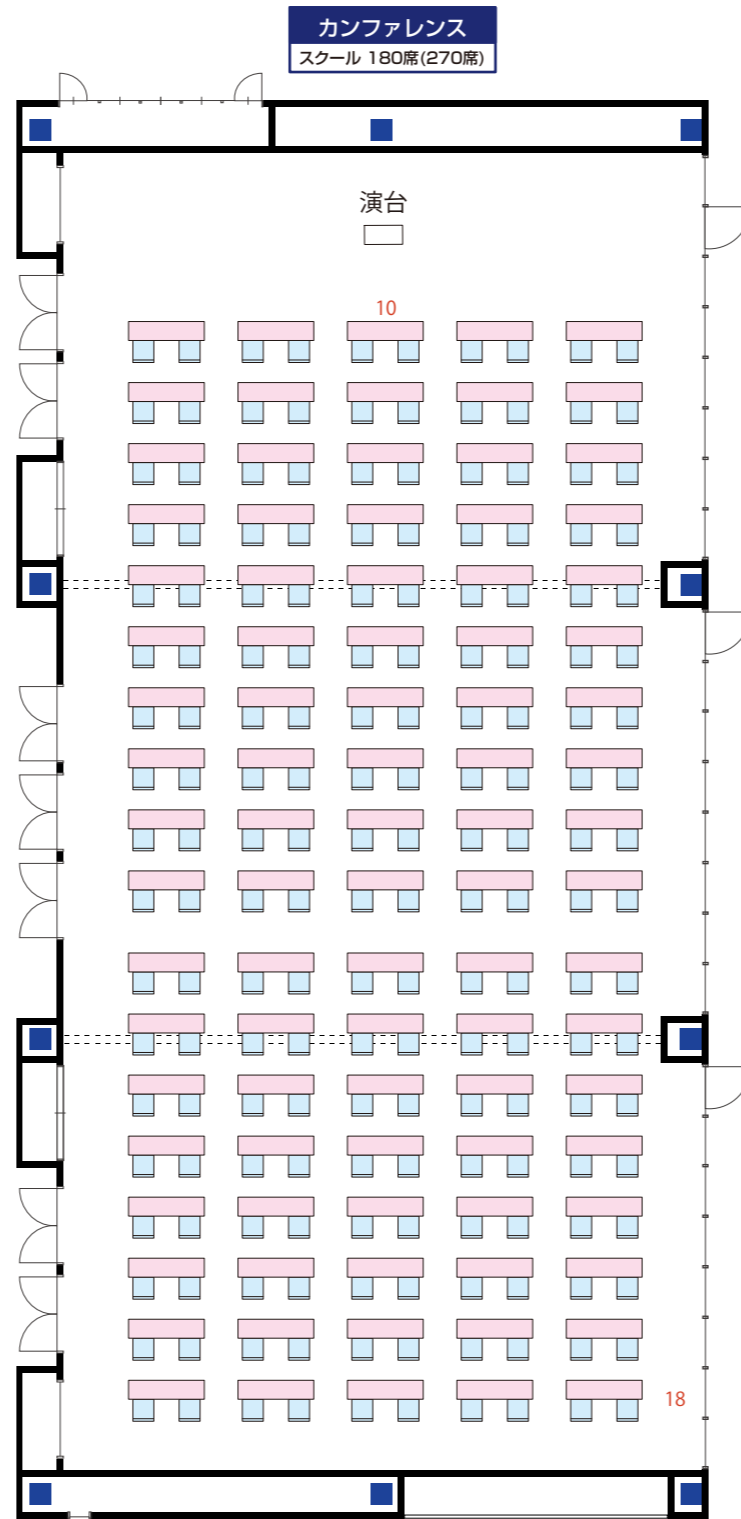

1/200 (A3)

1/200 (A3)

カンファレンス②+③  
シアター 252席

1/200 (A3)

カンファレンス①  
シアター 126席

カンファレンス②  
シアター 126席

カンファレンス③  
シアター 126席

1/200 (A3)

1/200 (A3)

1/200 (A3)

カンファレンス②+③  
スクール 120席(180席)

1/200 (A3)

カンファレンス①  
スクール 64席(96席)

カンファレンス②  
スクール 64席(96席)

カンファレンス③  
スクール 64席(96席)

1/200 (A3)