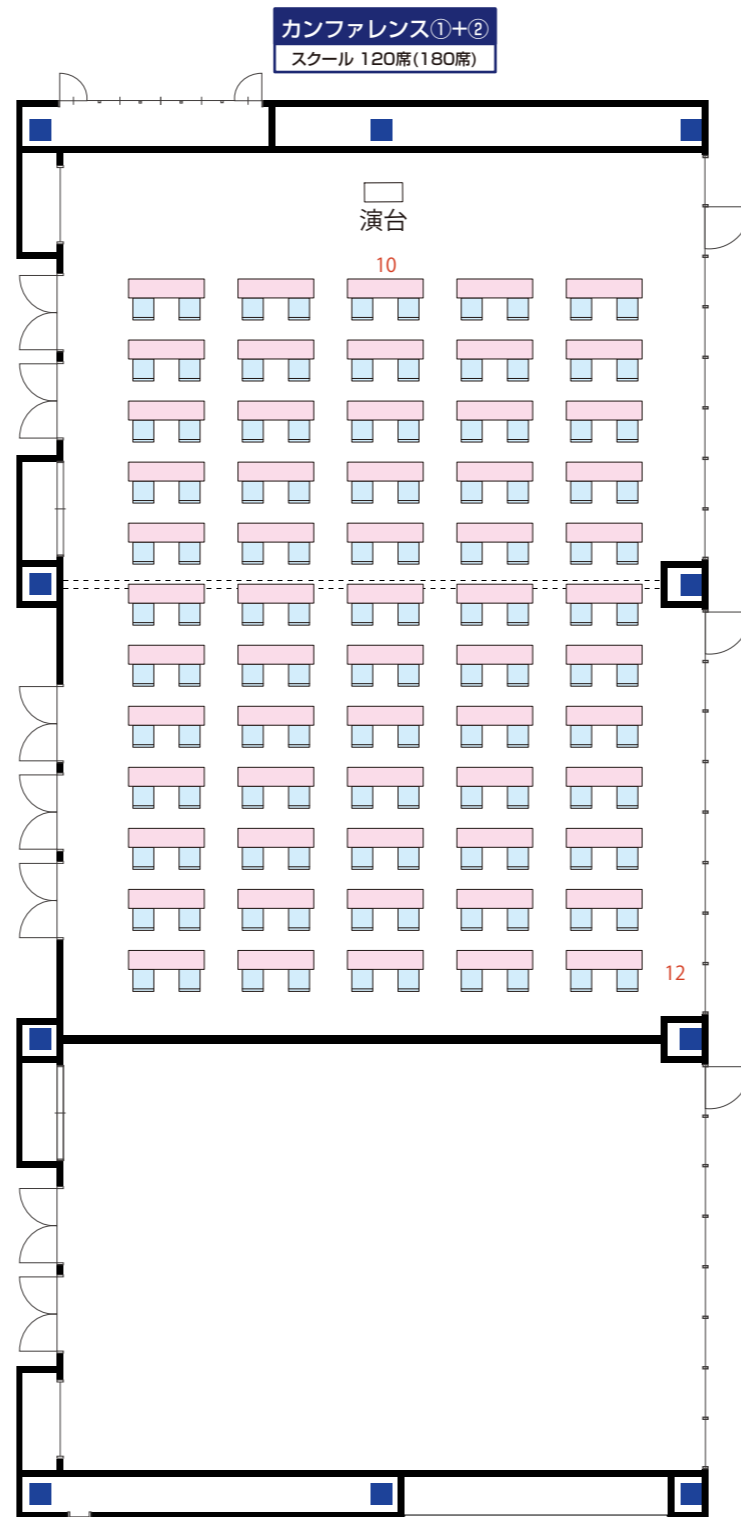

1/200 (A3)

1/200 (A3)

カンファレンス②+③  
シアター 252席

1/200 (A3)

カンファレンス①  
シアター 126席

カンファレンス②  
シアター 126席

カンファレンス③  
シアター 126席

1/200 (A3)

1/200 (A3)

1/200 (A3)

カンファレンス②+③  
スクール 120席(180席)

1/200 (A3)

カンファレンス①  
スクール 64席(96席)

カンファレンス②  
スクール 64席(96席)

カンファレンス③  
スクール 64席(96席)

1/200 (A3)