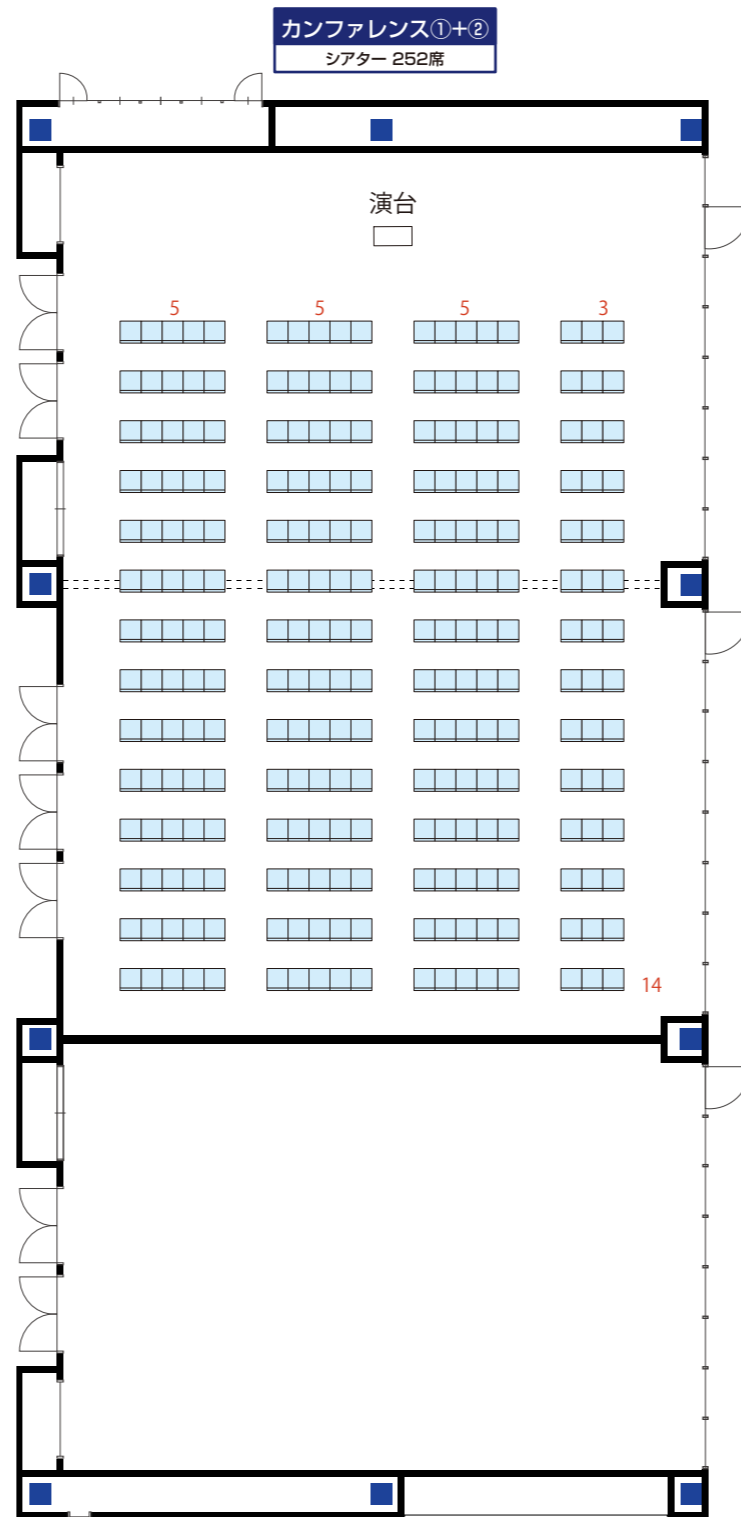

1/200 (A3)

1/200 (A3)

カンファレンス②+③  
シアター 252席

1/200 (A3)

カンファレンス①  
シアター 126席

カンファレンス②  
シアター 126席

カンファレンス③  
シアター 126席

1/200 (A3)

1/200 (A3)

1/200 (A3)

カンファレンス②+③  
スクール 120席(180席)

1/200 (A3)

カンファレンス①  
スクール 64席(96席)

カンファレンス②  
スクール 64席(96席)

カンファレンス③  
スクール 64席(96席)

1/200 (A3)