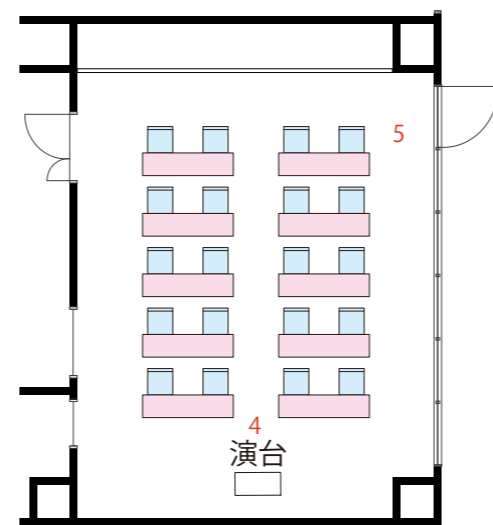

ルーム
シアター 56席

1/150 (A3)

ルーム
スクール 20席(30席)

1/150 (A3)