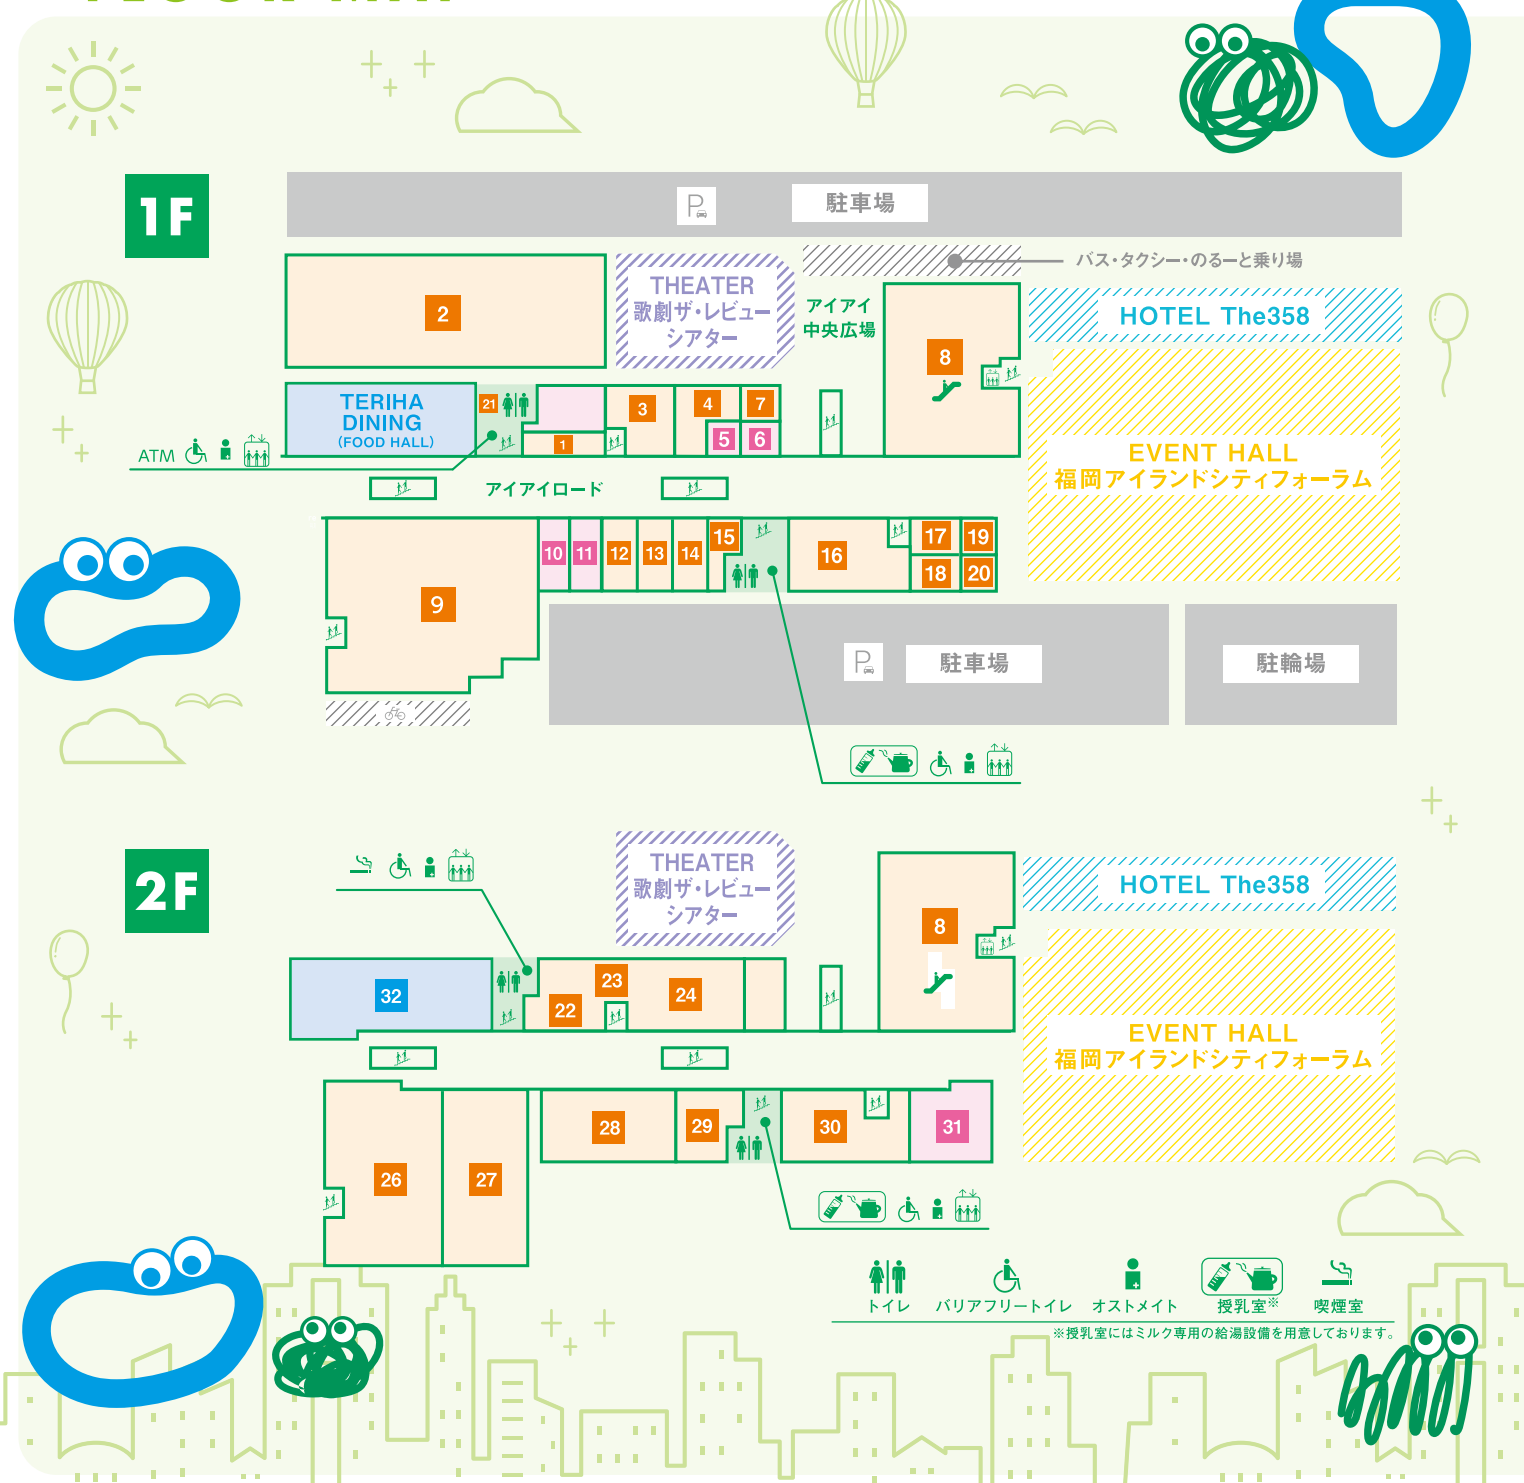

THEATER

歌劇ザ・レビューシアター

九州が生んだ歌劇団「歌劇ザ・レビュー-HTB」。九州から全国、そして世界へ。皆様からの感謝と共に、「九州が生んだ九州を代表する歌劇団」としてこの街と共に、成長してまいります。

HOTEL

The358

2つのブランド「SORA」「UMI」が入るホテル。358室の客室は家族旅行からビジネスまで幅広い用途にご利用頂けます。10階にある展望風呂と朝食ビュッフェがおすすめです。

FLOOR MAP フロアマップ

1F

MALL

- 1 NU DESIGN. FUKUOKA
キッズアパレル
- 2 DREAM DOOR FUKUOKA
バーベキューパーク
- 3 ogawa GRAND lodge 福岡
アウトドア
- 4 ACT JAPAN GRANDE EAST
トータルケア&ビューティ
- 7 歌劇ザ・レビューショップ
グッズショップ
- 8 FUKUOKA BAY PLAZA
免税店
- 9 フードウェイ アイランドアイ照葉店
スーパーマーケット
- 12 EGOZARU OFFLINE STORE FUKUOKA
スポーツ用品
- 13 ISLAND CITY HOME&COSME
ドラッグストア
- 14 buychari福岡アイランドシティ店
自転車買取・販売
- 15 ROUTE CAFE AND TUK TUK
レンタカー・フード物販
- 16 Seria
100円均一・生活雑貨・製菓材料
- 17 Putti
ペットサロン・ホテル・ショップ
- 18 照葉ペットクリニック
動物病院
- 19 照葉アイランドアイ整体院
リラクゼーション・アロマ・ジム・鍼灸
- 20 WASHハウス アイランドアイ店
コインランドリー ※24h利用可
- 21 福岡銀行
ATM