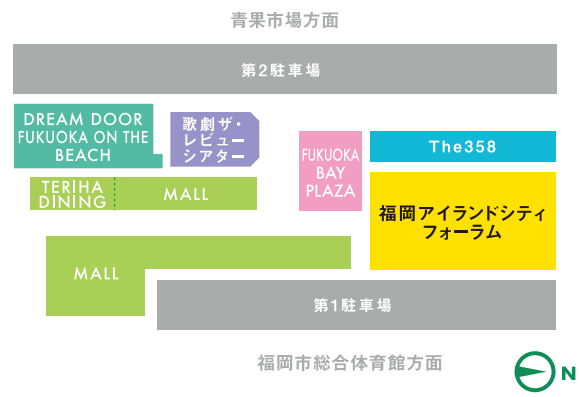

その他施設 island eye MAP

駐車場 : PARKING AREA

- 第1駐車場:普通車281台 / 車いす 6台
- 第2駐車場:バス 40台 / 普通車・軽自動車 743台 / 車いす 10台
- 駐車料金:2時間 無料 / 平日:以降30分 ¥100
土日祝:以降30分 ¥200 / 夜間最大料金 ¥600(20:00~8:00)

駐車場利用サービス

- ①2,000円以上お買上(税込)で1時間サービス
 - ②4,000円以上お買上(税込)で2時間サービス
- ※フードホール店舗のみお買上に問わず、1会計で1時間無料
※複数店舗におけるお買上金額の合算は不可

THEATER

歌劇ザ・レビューシアター

九州が生んだ歌劇団「歌劇ザ・レビュー-HTB」。九州から全国、そして世界へ。皆様からの感謝と共に、「九州が生んだ九州を代表する歌劇団」としてこの街と共に、成長してまいります。

HOTEL

The358

2つのブランド「SORA」「UMI」が入るホテル。358室の客室は家族旅行からビジネスまで幅広い用途にご利用頂けます。10階にある展望風呂と朝食ビュッフェがおすすめです。

EVENT HALL

福岡アイランドシティフォーラム

1400㎡超のホールを設備し、大規模会議、イベント、展示会、コンサート、自由自在な使い方に対応。

アクセス : ACCESS

所在地:福岡市東区香椎照葉6丁目6番6号

アイランドアイホームページはこちら

市内から

のりと